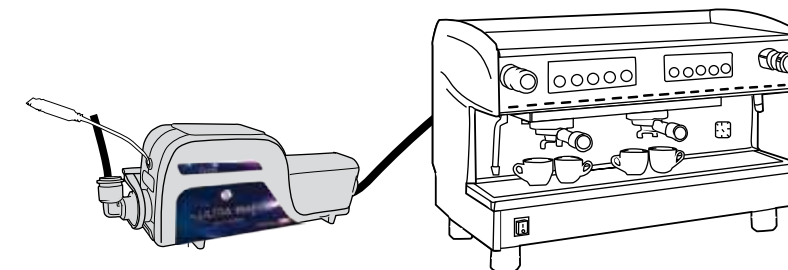

Inteligentní řídicí jednotka
(Digital Logic UVC)

UV kovová komora
v zrcadlovém provedení

Dualní UV lampa
+ komora lomu paprsků

Ovládací panel

Značková výztuha
pro snadné umístění

POUŽITÍ

OASIS' fontánky
nyní
s Ultra BluV

Vnitřní dispensor

Na zadní straně chladničky

OASIS