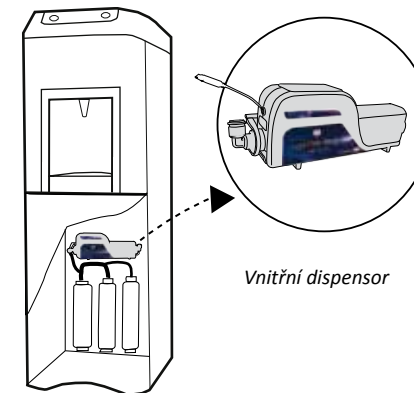

Inteligentní řídicí jednotka
(Digital Logic UVC)

UV kovová komora
v zrcadlovém provedení

Dualní UV lampa
+ komora lomu paprsků

Ovládací panel

Značková výztuha
pro snadné umístění

POUŽITÍ

OASIS' fontánky
nyní
s Ultra BluV

Vnitřní dispensor

Na zadní straně chladničky

OASIS