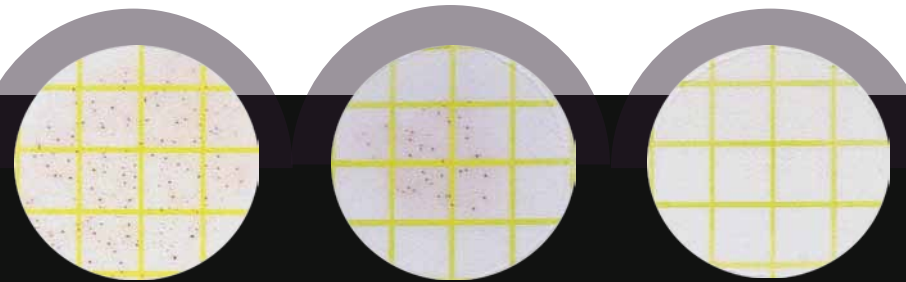

RO membrána
po 2 letech užívání

OASIS'
Ultra BluV

TECHNICKÁ SPECIFIKACE

Jednoduchý čistič