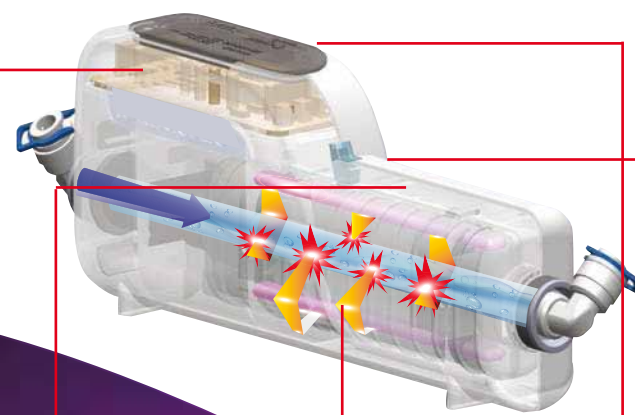

ULTRA BLU_V

Využívá nejmodernější UV technologii.
Eliminuje 99,99 % bakterií a virů ve vodě.

ULTRA BLU_V

Je průmyslově nejkompaktnější, úsporný
a inteligentní sterilizátor.

ULTRA BLU_V

Jednoduchá instalace pozvedne
místo použití

ULTRA BLU_V
water sterilizer

VÝHODY ULTRA BLU

ULTRA BLU

- Kompaktní vybavení pro vstupy a výstupy
Jednoduchá instalace.
- Nízký obsah rtuti.
- Dlouhá životnost: 6000 provozních hodin
nebo až 3 roky.
- Zapíná se pouze při průtoku vody, nezvyšuje
teplotu vody, šetří energii.
- Je vybavena intuitivními LED signalizačními
světýlky a ovládacím panelem pro účelnost
provozu zařízení.
- Typ konstrukce odolný proti poškození
vnitřních součástí – tlumič nárazů.

TRADIČNÍ UV STERILIZÁTOR

- Rozměrné zařízení složité k instalaci.
- Vysoký obsah rtuti.
- Vyžaduje každoroční výměnu lampy
s rychlým poklesem účinnosti. Většina lamp
ztrácí účinnost o 25 % za 3 měsíce.
- Vyžaduje být v provozu stále. Zvyšuje
teplotu vody a čerpá zbytečně energii.
- Vysoké riziko poruchy lampy bez indikace
poruchy.
- Lampa uvnitř pouzdra může být snadno
poškozena během přepravy.

Inteligentní řídicí jednotka
(Digital Logic UVC)

UV kovová komora
v zrcadlovém provedení

Dualní UV lampa
+ komora lomu paprsků

Ovládací panel

Značková výztuha
pro snadné umístění

POUŽITÍ

OASIS' fontánky
nyní
s Ultra BluV