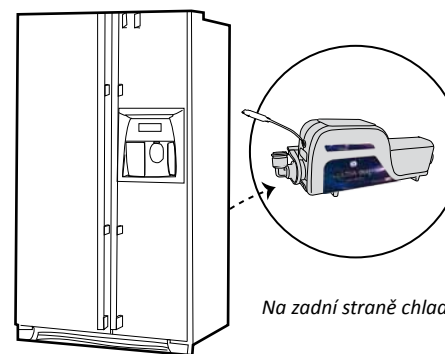

Inteligentní řídicí jednotka
(Digital Logic UVC)

UV kovová komora
v zrcadlovém provedení

Dualní UV lampa
+ komora lomu paprsků

Ovládací panel

Značková výztuha
pro snadné umístění

POUŽITÍ

OASIS' fontánky
nyní
s Ultra BluV

Vnitřní dispensor

Na zadní straně chladničky

OASIS