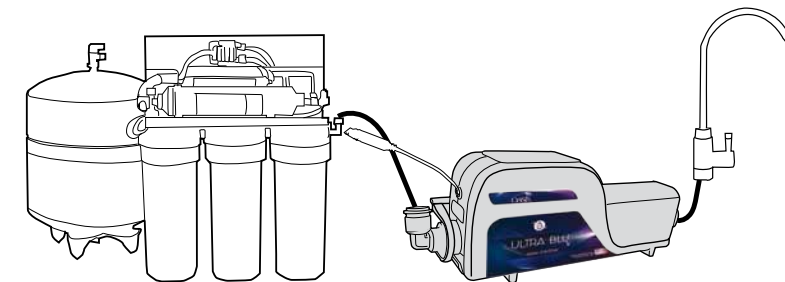

Inteligentní řídicí jednotka
(Digital Logic UVC)

UV kovová komora
v zrcadlovém provedení

Dualní UV lampa
+ komora lomu paprsků

Ovládací panel

Značková výztuha
pro snadné umístění

POUŽITÍ

OASIS' fontánky
nyní
s Ultra BluV

Vnitřní dispensor

Na zadní straně chladničky

OASIS